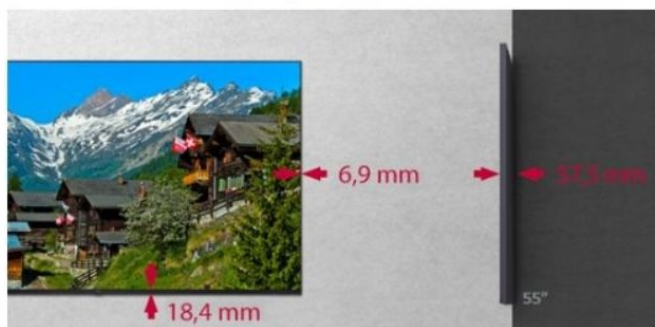

LG webOS UHD Signage

Doskonała jakość obrazu w rozdzielczości Ultra HD

Ekran o rozdzielczości UHD zapewnia niezwykle żywe i realistyczne kolory oraz pozwala dostrzec każdy szczegół. Ponadto matryca IPS charakteryzuje się szerokim kątem widzenia oraz zapewnia wyraźny obraz.

Wyrafinowany smukły wygląd

Urządzenie 65UL3J ma cieką ramkę*, dzięki czemu wymaga mniej miejsca na instalację. Ponadto zapewnia to lepsze wrażenia wizualne oraz nadaje wyrafinowany styl, który podnosi atrakcyjność wnętrza, w którym zainstalowano urządzenie.